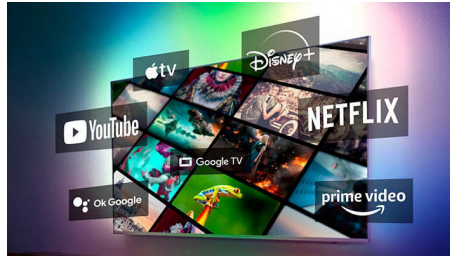

Plataforma para Google TV

Google TV Philips ofrece el contenido que deseas, cuando lo desees. Puedes personalizar la pantalla principal para mostrar tus aplicaciones favoritas, lo que facilita la transmisión de las películas y los programas que le encantan. También puedes retomar desde donde quedó la última vez.